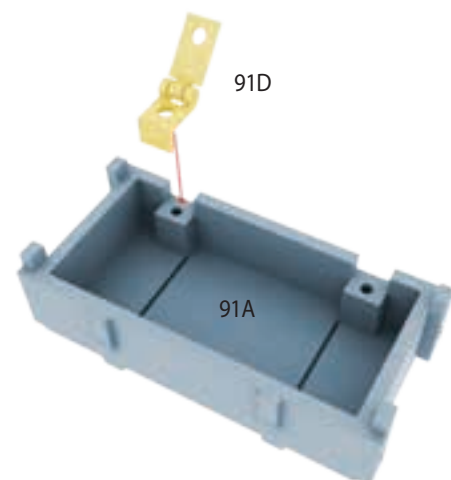

*Включая запасные

1 КРЕПЛЕНИЕ ПЕТЛИ

Расположите первую петлю (91D) на патронном ящике (91A) так, чтобы сгиб петли смотрел вниз, на дно ящика (рис. А). Привинтите винтом LP (рис. В). Прodelайте то же самое со второй петлей (рис. С).

Рис. А

Рис. В

Рис. С

2 КРЕПЛЕНИЕ КРЫШКИ ЯЩИКА

Расположите крышку патронного ящика (91В) так, чтобы две установленные ранее петли вошли в пазы крышки, как показано на рисунке А. Привинтите крылья петель к крышке винтами LP.

Рис. А

3 УСТАНОВКА РУЧЕК

Вставьте первую ручку (91С) в штифтовые отверстия с одной стороны патронного ящика (91А). Один штифт у ручки – широкий, а второй – узкий, поэтому установить ее можно единственным образом (рис. А). Установите оставшуюся ручку (91С) с другой стороны ящика (рис. В).