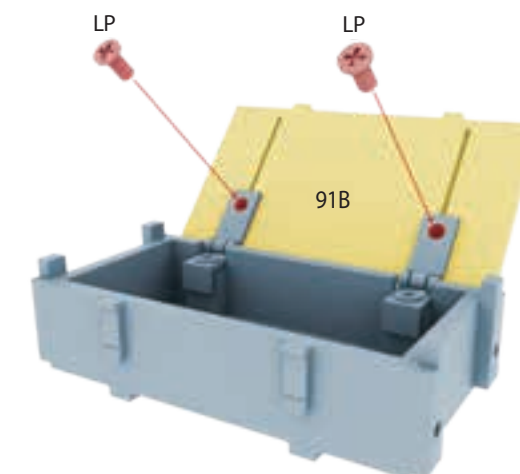

*Включая запасные

1 КРЕПЛЕНИЕ ПЕТЛИ

Расположите первую петлю (91D) на патронном ящике (91A) так, чтобы сгиб петли смотрел вниз, на дно ящика (рис. А). Привинтите винтом LP (рис. В). Прodelайте то же самое со второй петлей (рис. С).

Рис. А

Рис. В

Рис. С

2 КРЕПЛЕНИЕ КРЫШКИ ЯЩИКА

Расположите крышку патронного ящика (91В) так, чтобы две установленные ранее петли вошли в пазы крышки, как показано на рисунке А. Привинтите крылья петель к крышке винтами LP.

Рис. А

3 УСТАНОВКА РУЧЕК

Вставьте первую ручку (91С) в штифтовые отверстия с одной стороны патронного ящика (91А). Один штифт у ручки – широкий, а второй – узкий, поэтому установить ее можно единственным образом (рис. А). Установите оставшуюся ручку (91С) с другой стороны ящика (рис. В).