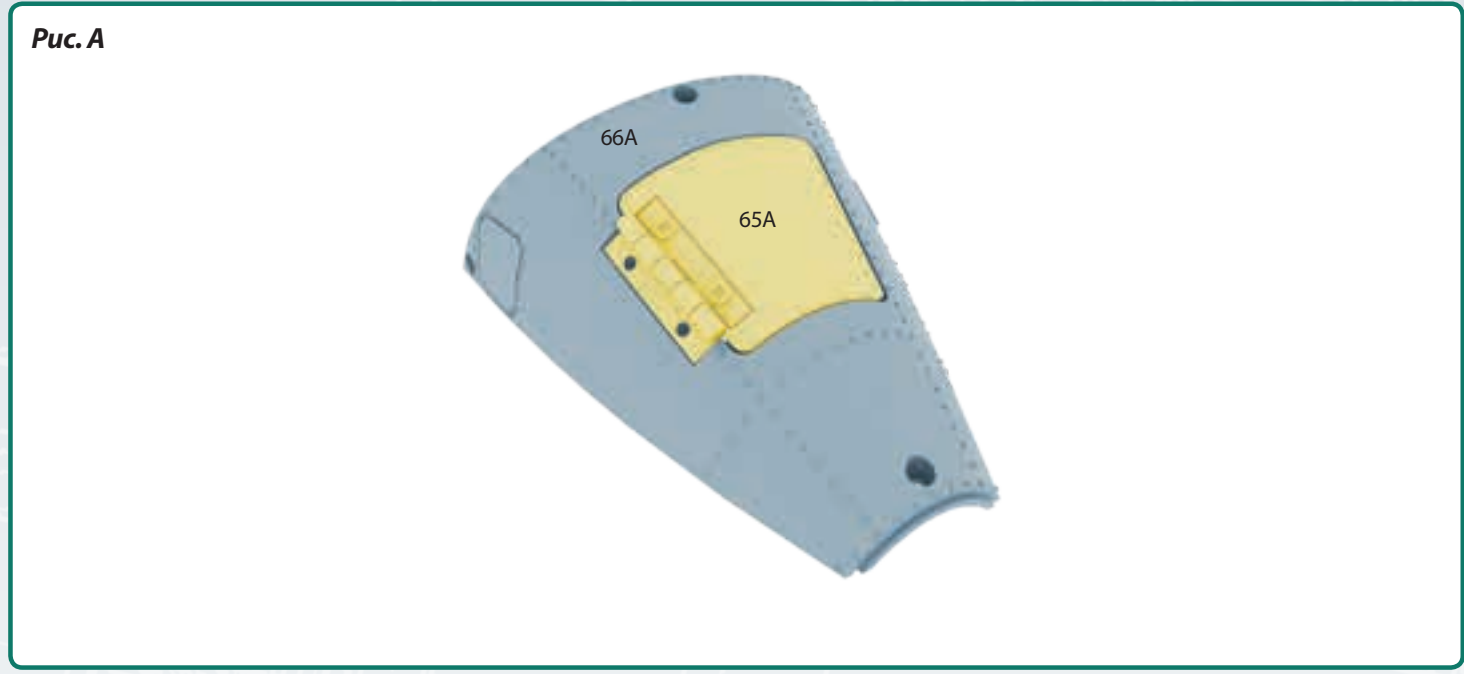

УЧАСТОК СБОРКИ

СПИСОК ДЕТАЛЕЙ

Номер	Название детали	Кол-во	Материал
66A	Задняя панель хвостовой части фюзеляжа	1	Цинк
MM	Винт 1,7x4 мм	2+1*	Металл

*Включая запасные

1 КРЕПЛЕНИЕ ЛЮЧКА

Расположите лючок (65А), который вы собрали на предыдущем этапе, так, чтобы он вошел в вырез в задней панели хвостовой части фюзеляжа (66А) (рис. А). Петля должна войти в продолговатую выемку в панели, шпунты петли должны смотреть наружу. Привинтите двумя винтами ММ (рис. В).