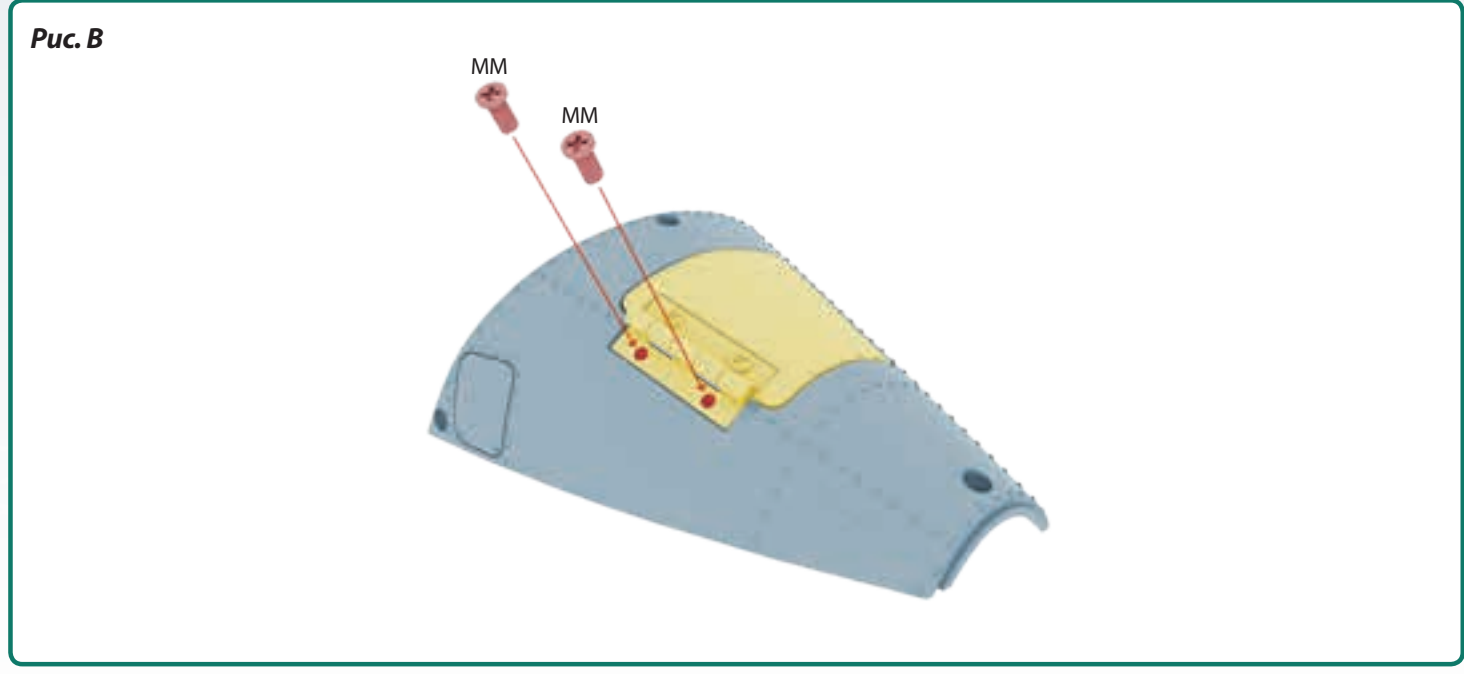

УЧАСТОК СБОРКИ

СПИСОК ДЕТАЛЕЙ

Номер	Название детали	Кол-во	Материал
66A	Задняя панель хвостовой части фюзеляжа	1	Цинк
MM	Винт 1,7x4 мм	2+1*	Металл

*Включая запасные

1 КРЕПЛЕНИЕ ЛЮЧКА

Расположите лючок (65А), который вы собрали на предыдущем этапе, так, чтобы он вошел в вырез в задней панели хвостовой части фюзеляжа (66А) (рис. А). Петля должна войти в продолговатую выемку в панели, шпунты петли должны смотреть наружу. Привинтите двумя винтами ММ (рис. В).